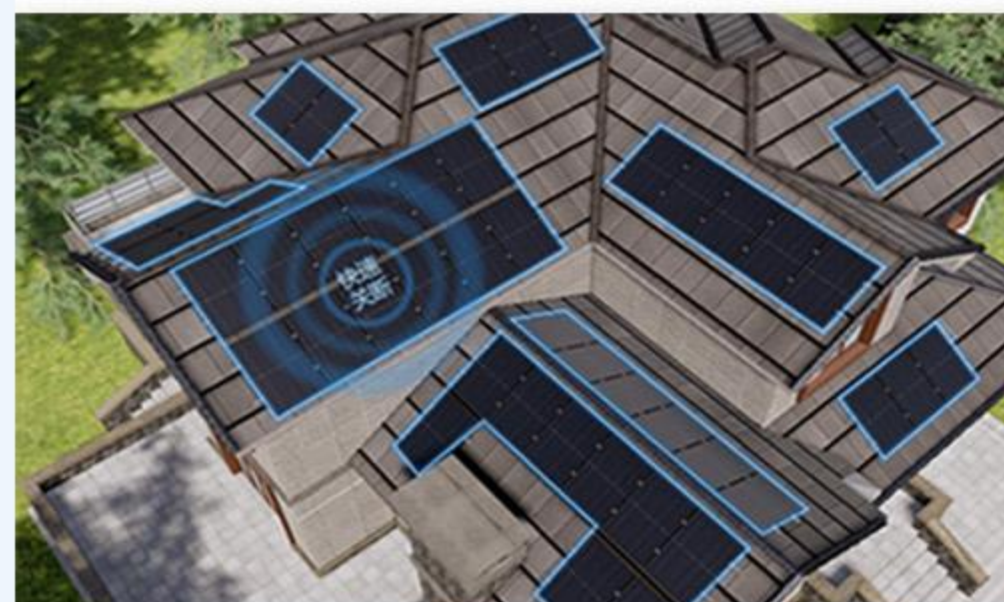

萨科特 墅式光储解决方案

冬日畅想恒温
全屋暖通随心开

9大极致低碳科技彰显技“墅”硬实力

- 🛑 应急关断
- 🛡️ 安全设计
- 🕒 24h备电
- 🛡️ 超高防护

智能组件

全黑N型光伏组件，高贵奢华
迅速关断，避免触电隐患
无惧阴影，多装多发，最高多发40%

智慧储能电池

安全可靠的模块+设计
高循环电芯，可用电量提升10%